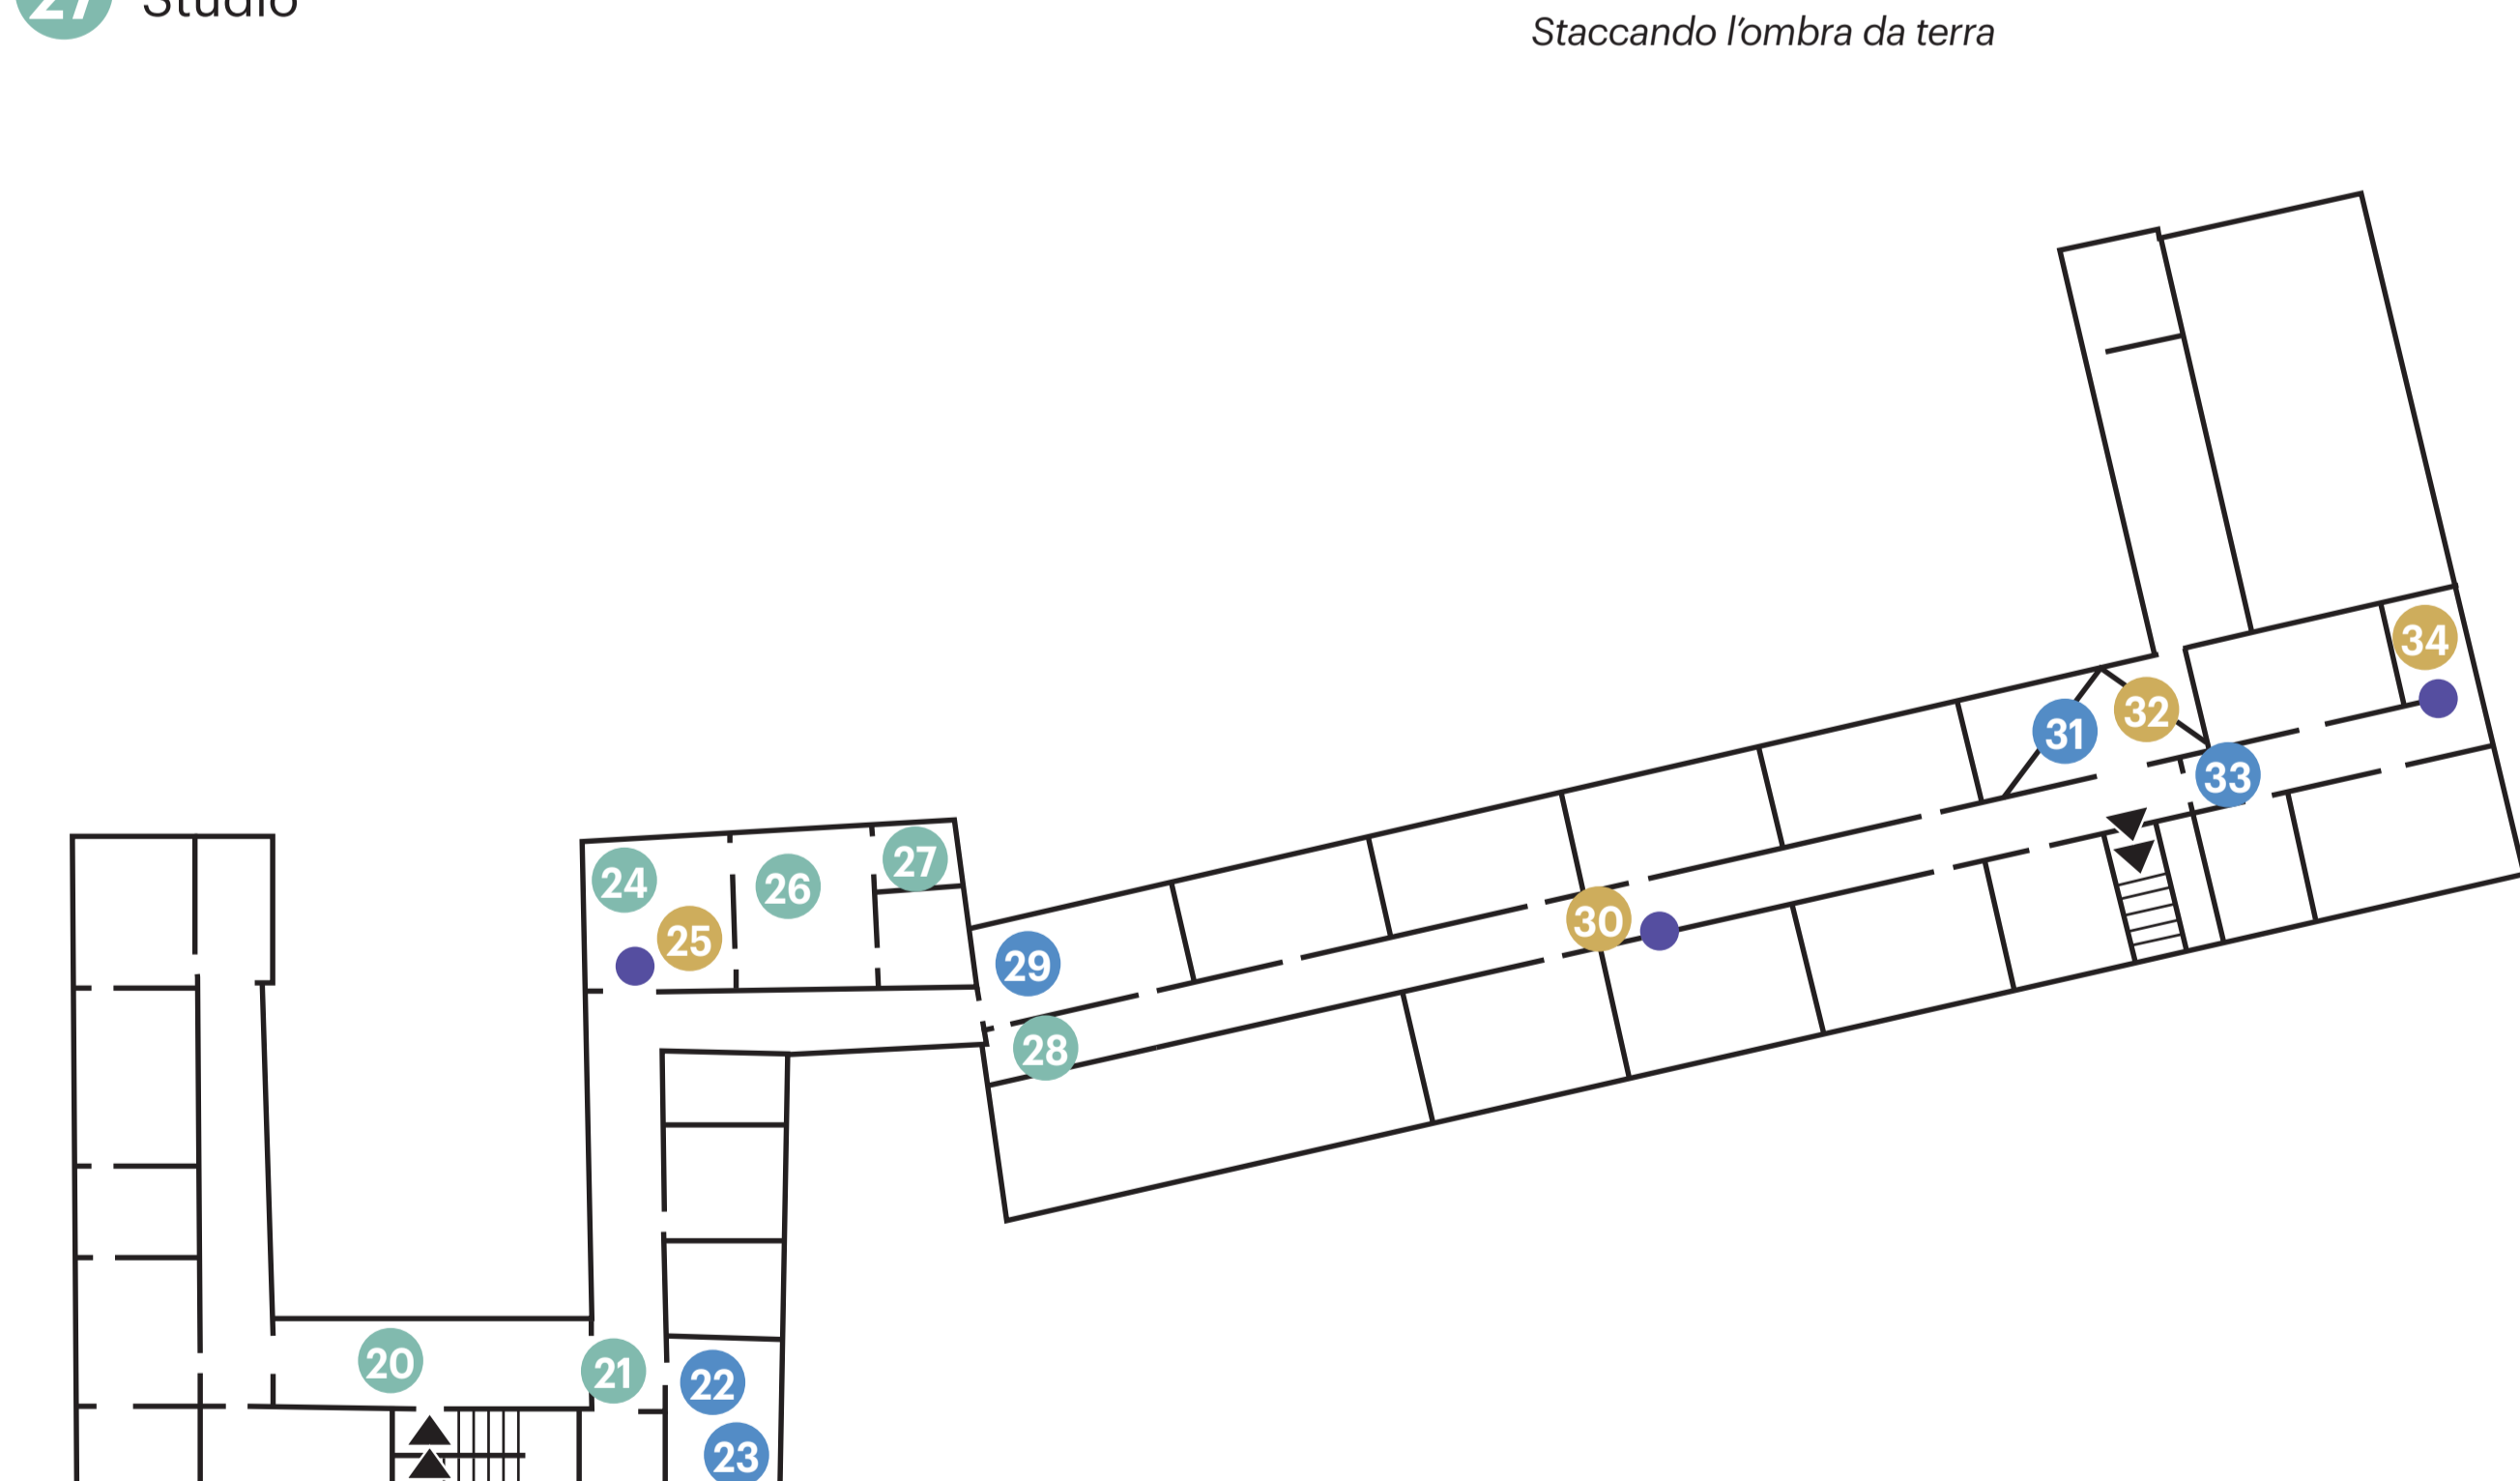

Corte d'onore, piano terra e parco

- | | |
|---|------------------------------------|
| 1 La villa | 9 A House for Giuseppe Panza |
| 2 Il parco | 10 Piano terra - Salotto Rosso |
| 3 Meg Webster | 11 Max Cole |
| 4 Cone of Water | 12 Sala del Biliardo |
| ● Andrea Chiodi legge: Dante Alighieri, <i>Purgatorio Canto I</i> | 13 Phil Sims |
| 5 Sean Scully | 14 Salottino della Carpinata |
| 6 Looking Outward | 15 Ford Beckman |
| ● Andrea Chiodi legge: Charles Baudelaire, <i>Del Colore</i> | 16 Camerino Impero e Salone Impero |
| 7 Franco Monti | 17 David Simpson |
| ● Andrea Chiodi legge: Achille Campanile, <i>Come visitare lo studio d'un pittore</i> | 18 Scalone |
| 8 Robert Wilson | 19 Ruth Anne Fredenthal |

Piano primo

- | | |
|---|---|
| 20 Ingresso al primo piano | 28 Rustici, scuderie e rimesse per le carrozze |
| 21 Galleria | 29 Dan Flavin |
| 22 Ettore Spalletti | 30 Varese Corridor |
| 23 Stuart Arends | ● Federica Fracassi legge: Lucrezio, <i>Del colore e di altro</i> |
| 24 Salotto | 31 Robert Irwin |
| 25 Arte primaria | 32 Varese Portal Room |
| ● Federica Fracassi legge: Aldo Nove, <i>Guarda Madre</i> | 33 James Turrell |
| 26 Sala da pranzo | 34 Sky Space I |
| 27 Studio | ● Federica Fracassi legge: Daniele del Giudice, <i>Staccando l'ombra da terra</i> |