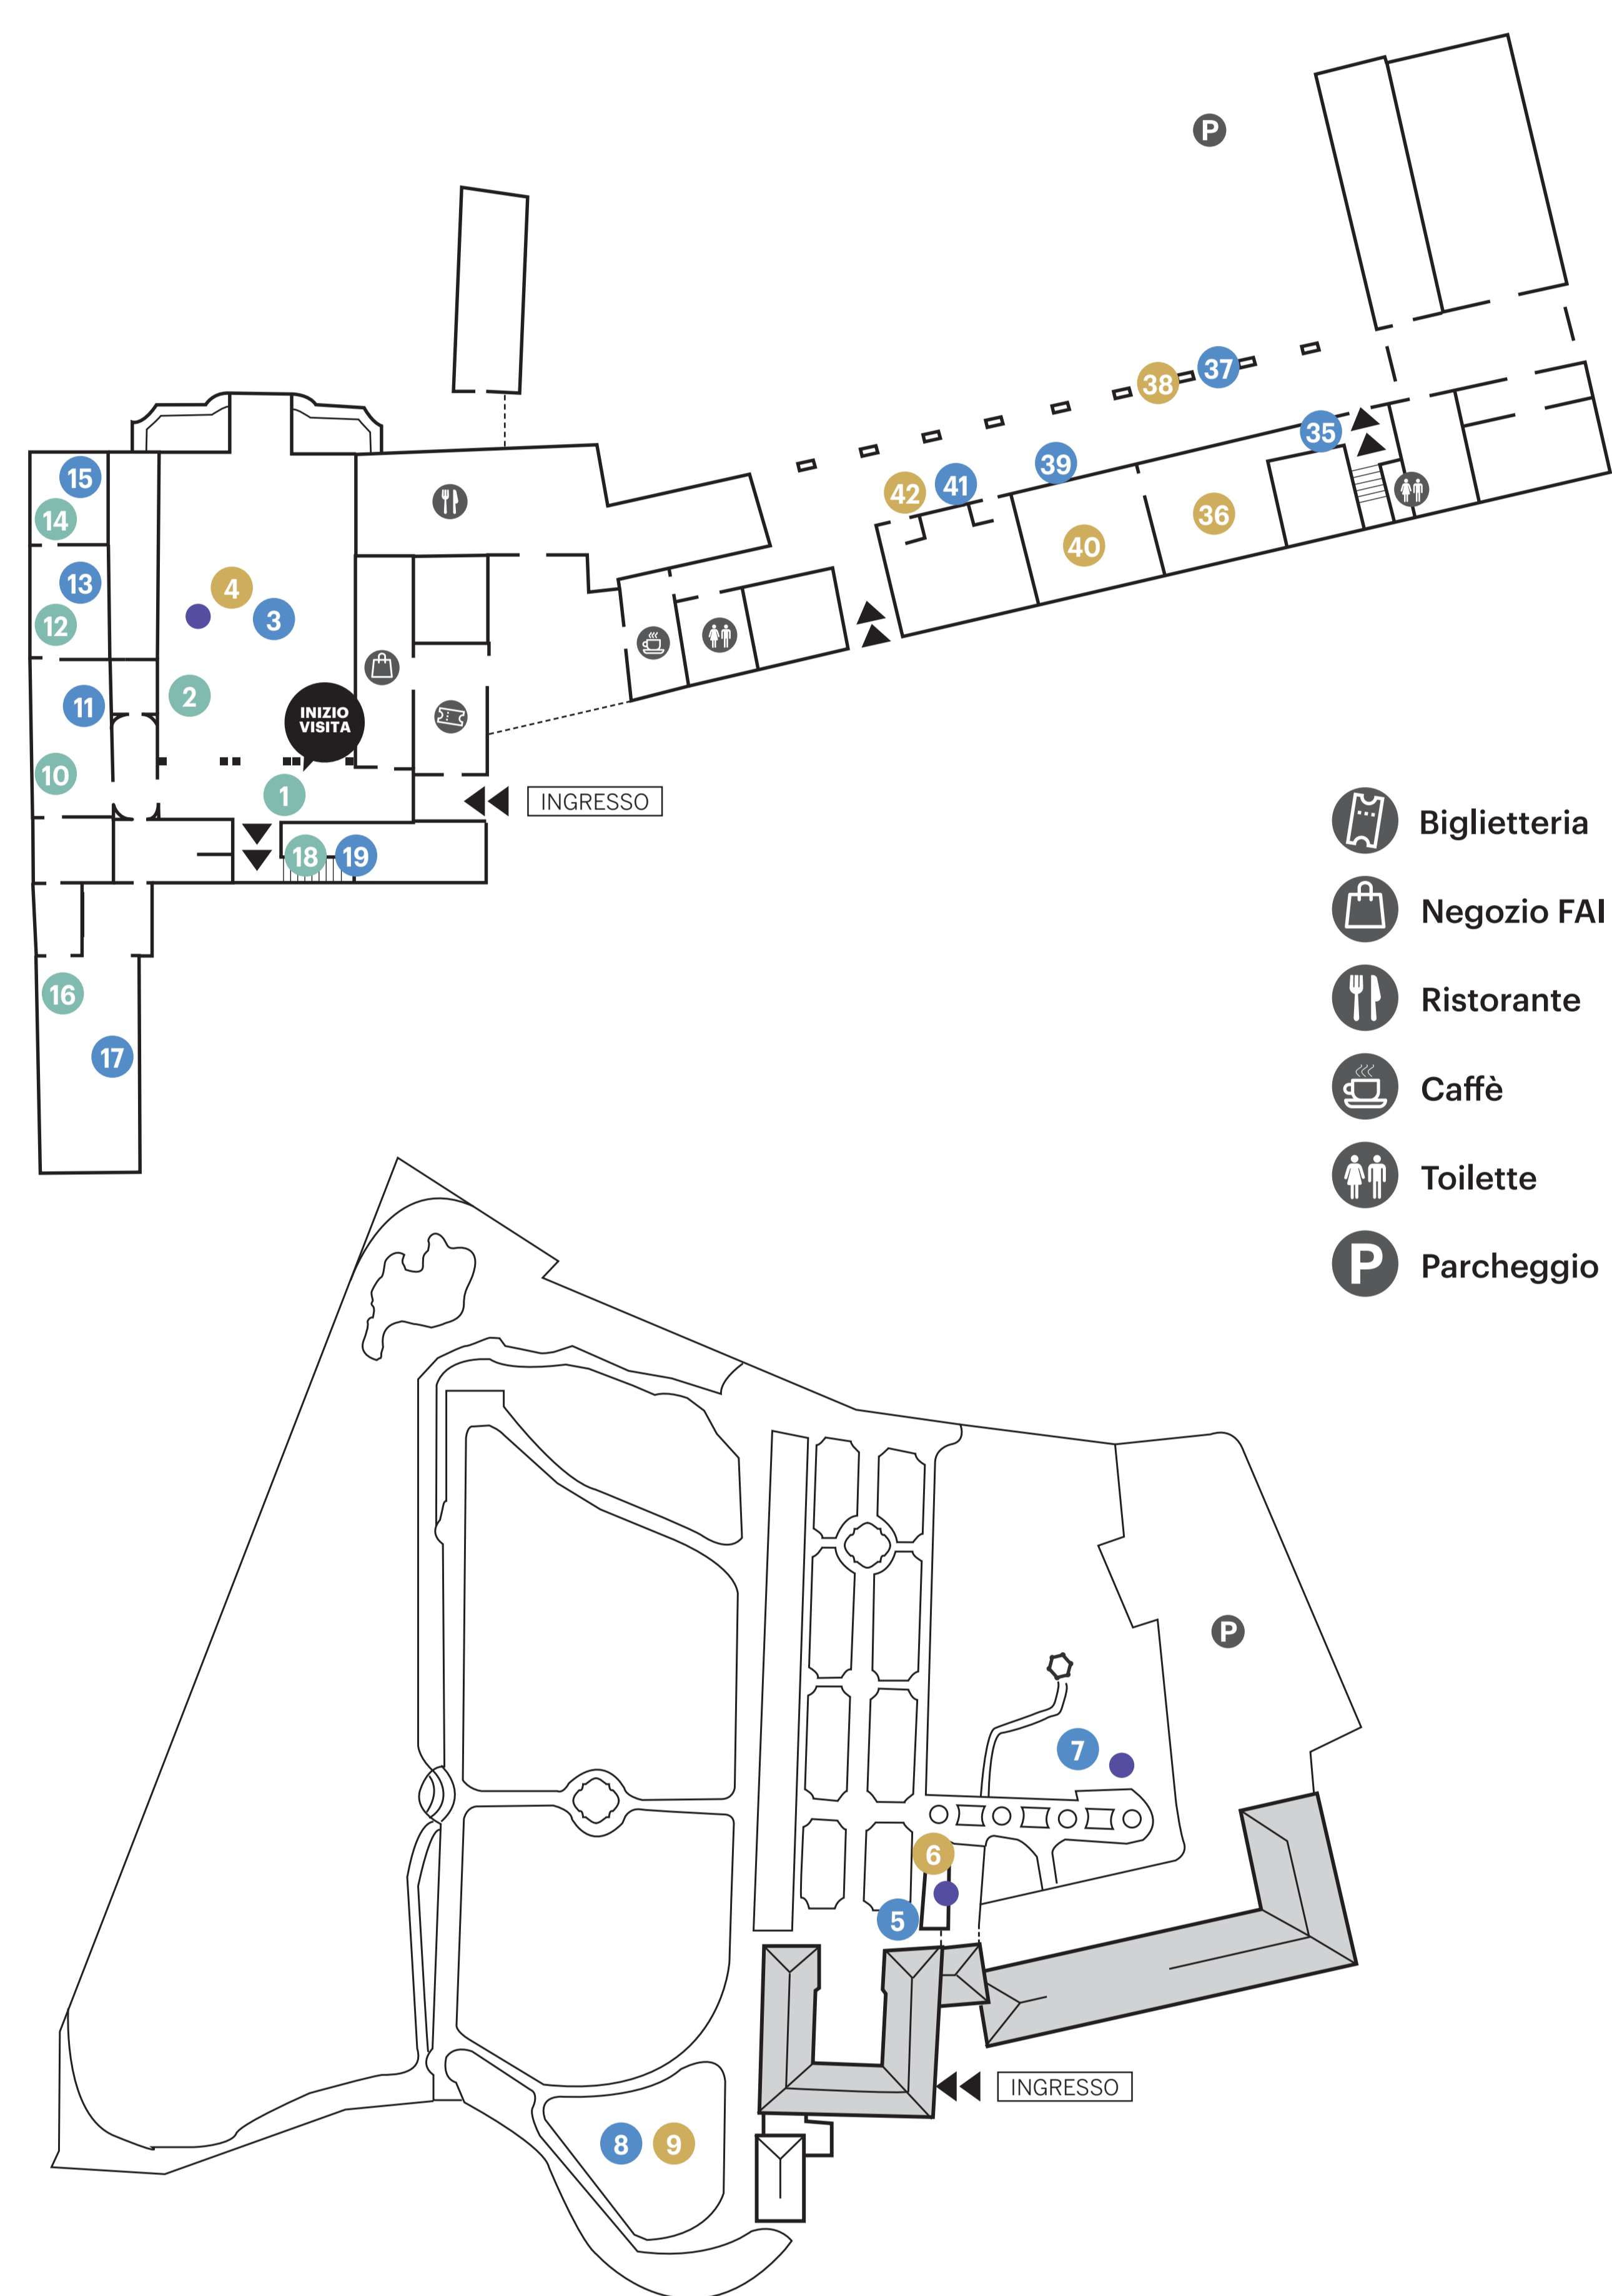

Corte d'onore, piano terra e parco

- | | |
|---|------------------------------------|
| 1 La villa | 9 A House for Giuseppe Panza |
| 2 Il parco | 10 Piano terra - Salotto Rosso |
| 3 Meg Webster | 11 Max Cole |
| 4 Cone of Water | 12 Sala del Biliardo |
| ● Andrea Chiodi legge: Dante Alighieri, <i>Purgatorio Canto I</i> | 13 Phil Sims |
| 5 Sean Scully | 14 Salottino della Carpinata |
| 6 Looking Outward | 15 Ford Beckman |
| ● Andrea Chiodi legge: Charles Baudelaire, <i>Del Colore</i> | 16 Camerino Impero e Salone Impero |
| 7 Franco Monti | 17 David Simpson |
| ● Andrea Chiodi legge: Achille Campanile, <i>Come visitare lo studio d'un pittore</i> | 18 Scalone |
| 8 Robert Wilson | 19 Ruth Anne Fredenthal |

Piano primo

- | | |
|---|---|
| 20 Ingresso al primo piano | 28 Rustici, scuderie e rimesse per le carrozze |
| 21 Galleria | 29 Dan Flavin |
| 22 Ettore Spalletti | 30 Varese Corridor |
| 23 Stuart Arends | ● Federica Fracassi legge: Lucrezio, <i>Del colore e di altro</i> |
| 24 Salotto | 31 Robert Irwin |
| 25 Arte primaria | 32 Varese Portal Room |
| ● Federica Fracassi legge: Aldo Nove, <i>Guarda Madre</i> | 33 James Turrell |
| 26 Sala da pranzo | 34 Sky Space I |
| 27 Studio | ● Federica Fracassi legge: Daniele del Giudice, <i>Staccando l'ombra da terra</i> |