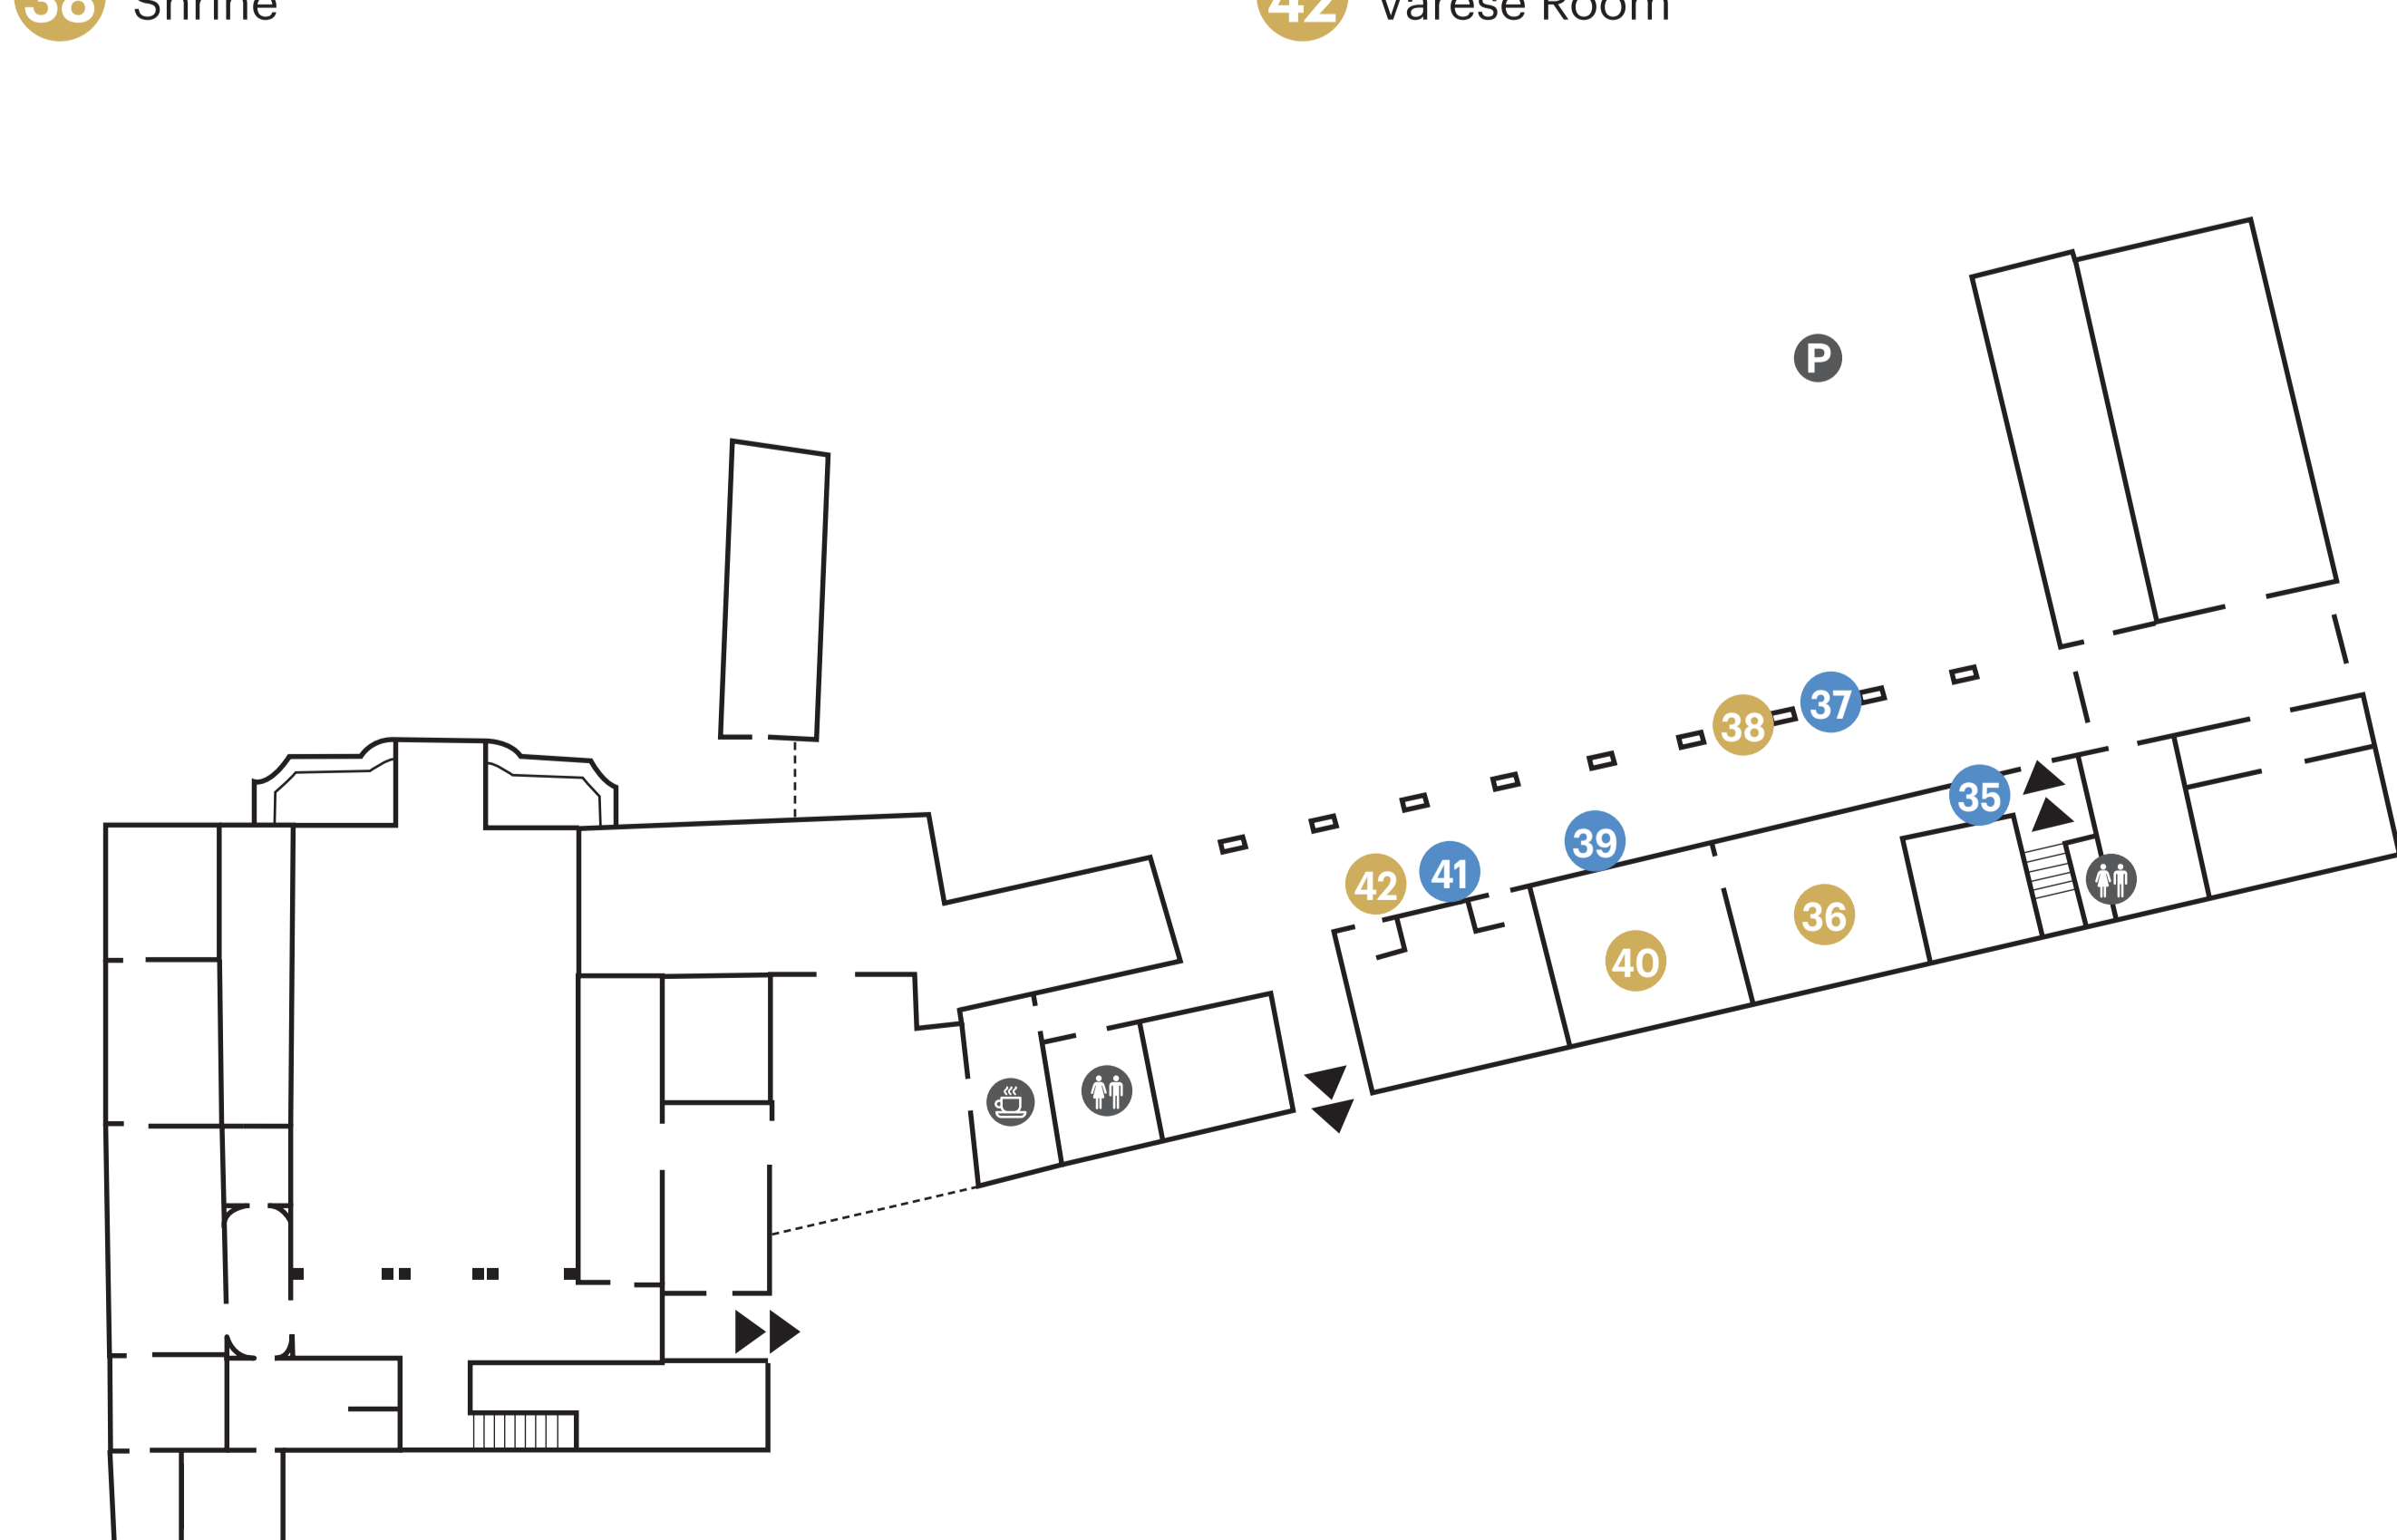

Scuderie e rimesse per le carrozze

35 Robert Wilson	39 Wim Wenders
36 A Winter Fable	40 New York, November 8, 2001, I; II; III; IV; V, 2001
37 Martin Puryear	41 Maria Nordman
38 Shrine	42 Varese Room