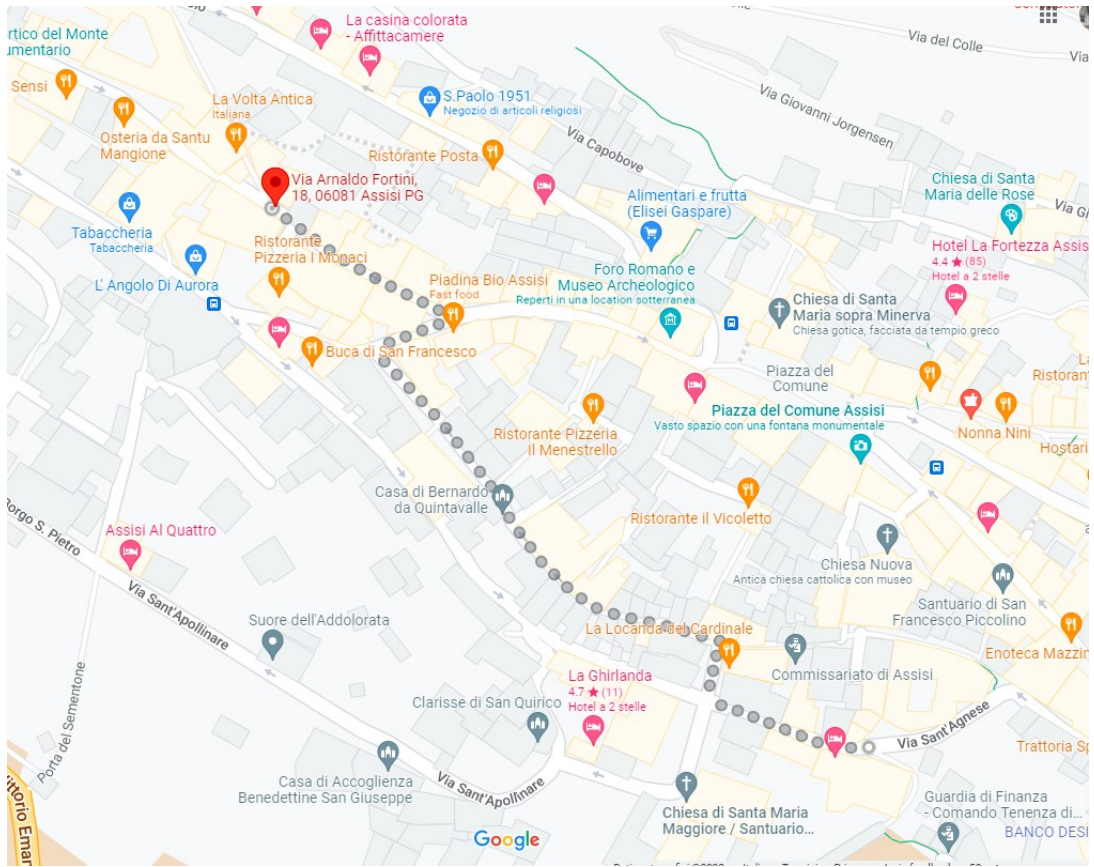

Indicazioni utili per raggiungere Palazzo Franchi, ingresso da Via Fortini.

Arrivare al parcheggio in auto

Arrivati ad Assisi, Istituto Serafico, alla rotatoria prendere la prima uscita e proseguire su S.R. 147, dopo 850 m., ingresso Parcheggio Mojano.

Proseguire a piedi

Uscire direzione Assisi Centro, prendere scale mobili, uscita parcheggio in via Sant'Agnese. Proseguire a sinistra verso Via Giovanni di Bonino, 69 m; svoltare a destra e prendere Piazza del Vescovado, 25 m; svoltare a sinistra e prendere Via

Bernardo da Quintavalle, 190 m; svoltare a destra e prendi Via Giotto, 36 m; svoltare a sinistra e prendere Via Arnaldo Fortini, 87 m, Palazzo Franchi è sulla sinistra.

Attenzione: al termine del pranzo l'uscita da Palazzo Franchi avverrà sul lato opposto dell'edificio rispetto all'entrata.

Queste le indicazioni utili per tornare al parcheggio Mojano

Dall'uscita di Palazzo Franchi, procedere in direzione Via Antonio Cristofani, 27 m; svoltare leggermente a destra e prendere Via Antonio Cristofani, 260 m; continuare su Via Sant'Agnese, 69 m, l'ingresso del parcheggio si trova sulla destra.